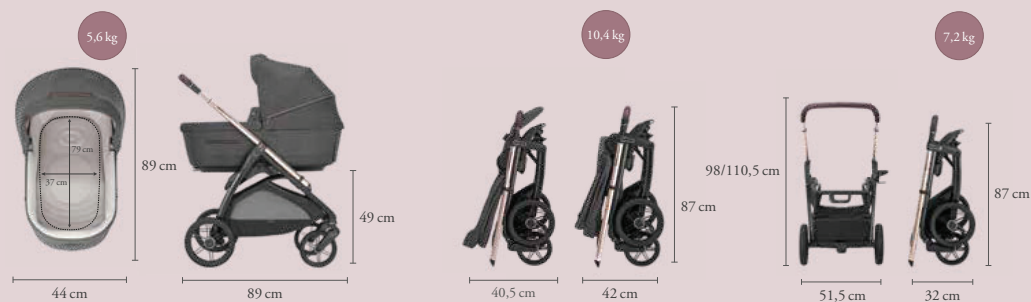

NOUS LE CONSEILLONS:

À tous ceux qui veulent du style et un produit versatile.

APTICA XT

Adaptive Cruise

APTICA XT est le System Quattro qui grâce à l'**Adaptive Cruise** exclusif est tout-terrain et s'adapte à la croissance de votre enfant, garantissant toujours un maximum de bien-être et une grande facilité de conduite, même dans les conditions les plus extrêmes.