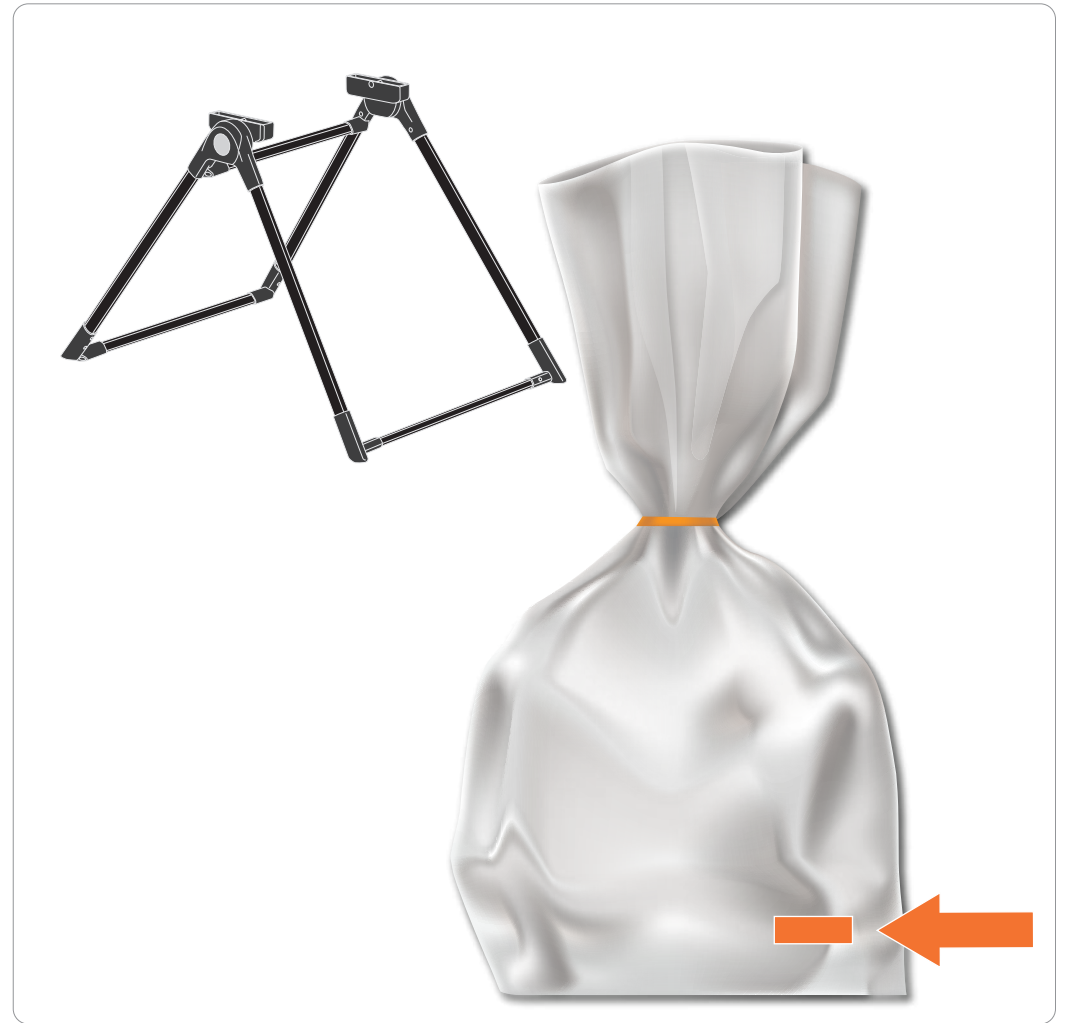

Prodotto
Product

Seggioloni
High Chairs

Modello • Gusto
Model

Prodotto
Product

Seggioloni
High Chairs

Modello • My Time
Model

Prodotto
Product

Supporti
Supports

Modello • Standup Aptica
Model

Prodotto
Product

Supporti
Supports

Modello • Standup 2020
Model
(imballo esterno)