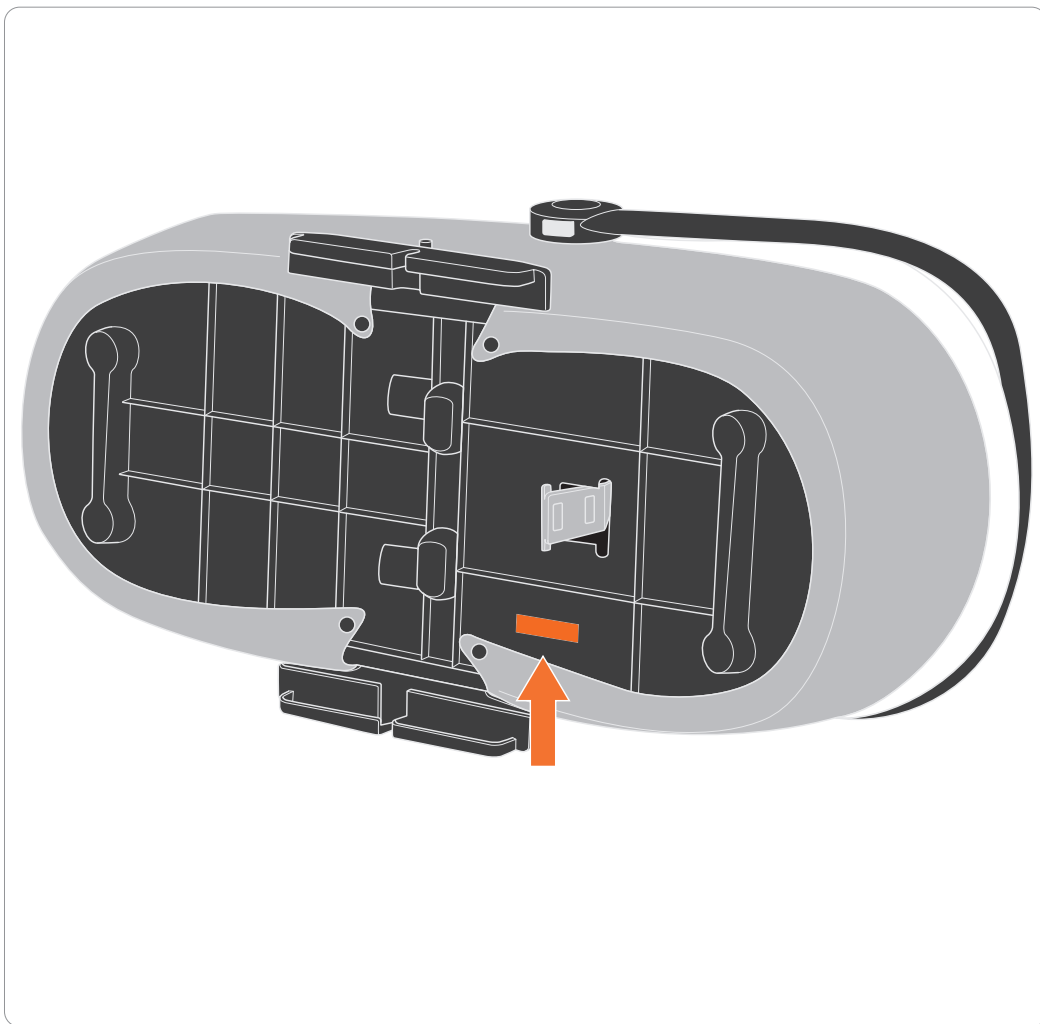

Prodotto **Culle**
Product *Prams*