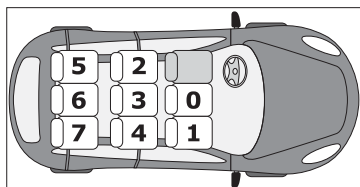

- LA BASE HUGGY ISOFIX PUÒ ESSERE UTILIZZATA ESCLUSIVAMENTE SU VEICOLI CON POSIZIONI OMOLOGATE ISOFIX.

- HUGGY ISOFIX BASE CAN ONLY BE USED IN VEHICLES WITH APPROVED ISOFIX POINTS.

- I seggiolini auto Huggy Multifix e Huggy Prime, utilizzati con la base Huggy Isofix, sono classificati come dispositivi di ritenuta SEMIUNIVERSALE Classe Isofix E (ISO/R1 : CRS Bambino contrario al senso di marcia).

- Questa è una lista dei veicoli con sistema di aggancio Isofix nei quali è possibile installare i seggiolini Huggy Multifix e Huggy Prime + Base Huggy Isofix. La lista è consultabile anche sul sito www.inglesina.com.

- In caso di dubbio o per ulteriori informazioni, contattare il Produttore o il Rivenditore.

La gamba di supporto dell'adattatore non deve mai poggiare su un vano portaoggetti presso il pavimento dell'automobile.

- When used with the Huggy Isofix Base, the Huggy Multifix and Huggy Prime car seats are classified as SEMI-UNIVERSAL restraint system - class Isofix E (ISO/R1 : CRS Rearward facing infant).

- The vehicles with Isofix attaching system tested to be used with the Huggy Multifix and Huggy Prime car seats + Huggy Isofix Base are those in this list. You can look at the list also by visiting www.inglesina.com.

- In case of doubts or for further information please contact the Manufacturer or the Retailer.

Never support the support leg of the adapter against a storage compartment in the vehicle floor.

- L'immagine si riferisce ad un veicolo con guida a sinistra.

- Diagram refers to a left hand drive vehicle.

LEGENDA:

: Veicolo certificato i-Size

: Veicolo Elettrico / Ibrido

SB: Veicolo con vano portaoggetti sotto al pavimento

ATTENZIONE! NON INSTALLARE CON VANO PORTAOGGETTI SOTTO AL PAVIMENTO DELL'AUTO

!: Veicolo con altezza del tettuccio che potrebbe limitare l'installazione del seggiolino fronte strada

LEGEND:

: i-Size certified vehicle

: Electric / Hybrid vehicle

SB: Vehicle with under-floor storage compartment
WARNING! DON'T INSTALL IF THERE IS AN UNDER-FLOOR STORAGE COMPARTMENT IN THE VEHICLE

!: Vehicle with a cabin roof height which could restrict the seat being installed forward facing

AUTOVEETTURA CAR MODEL	SEDLIE IDONEO APPROVED SEAT	NOTE
Alfa Romeo		
159 Berlina	2-4	
159 Sportwagon	2-4	
Giulietta (2010 >)	2-4	
Mito (2009 >)	2-4	
Audi		
A1 (2011 >)	2-4	
A1 Sportback (2012 >)	2-4	
A3 Hatchback (2012 >)	2-4	
A3 (1996 - 2003)	2-4	
A3 (2004 - 2011)	2-4	
A3 S3 (2012 >)	2-4	
A3 e-Tron Sportback (2015 >)	2-4	
A3 Saloon (2014 >)	2-4	
Audi A4 (2005 - 2009)	2-4	
A4 (2016 >)	2-4	
A4 Avant (2016 >)	2-4	
A4 Allroad (2008 - 2016)	2-4	
A4 S4 Avant (2008 - 2016)	2-4	
A4 S4 Saloon (2008 - 2016)	2-4	
A5 (2016 >)	2-4	
A5 Coupe (2006 - 2016)	2-4	
A5 S5 Sportback (2009 - 2016)	2-4	
A6 (2011 >)	2-4	
A6 Allroad (2011 >)	2-4	
A6 Avant (2011 >)	2-4	
A6 S6 (2011 >)	2-4	
A7 Sportback (2011 >)	2-4	
A8 (2011 >)	2-4	
A8 S8 (2011 >)	2-4	
Q2 (2016 >)	1-2-4	
Q3 (2013 >)	1-2-4	
Q5 (2008 - 2012)	1-2-4	
Q5 (2012 - 2016)	1-2-4	
Q7 (2006 - 2014)	1-2-4	
Q7 (2015 >)	1-2-4	
TT Coupe (2006 >)	/	

AUTOVEETTURA CAR MODEL	SEDLIE IDONEO APPROVED SEAT	NOTE
Bentley		
Continental GT (2003 - 2012)	/	
Continental Flying Spur (2005 - 2012)	2-4	
Continental GTC (2006 - 2012)	/	
Mulsanne (2010 >)	2-4	
BMW		
1-Series (2004 - 2011)	2-4	
1 Series Convertible (2008 - 2015)	2-4	
1 Series Coupe (2008 - 2015)	2-4	
1 Series F20 (2011 >)	2-4	
2 Series Active Tourer (2015 >)	2-4	
2 Series Coupe (2014 >)	2-4	
3 Series (2005 - 2011)	2-4	
3 Series Coupe (2007 - 2014)	2-4	
3 Series F30 (2012 >)	2-4	
4 Series GC (2014 >)	2-4	
5 Series Saloon (2003 - 2010)	2-4	
5 Series Touring (2003 - 2010)	2-4	
5 Series Touring (2011 >)	2-4	
5 Series Saloon (2011 >)	2-4	
5 Series (2011 >)	2-4	
6 Series Coupe (2011 >)	2-4	
6 Series Convertible (2011 >)	2-4	
6 Series Gran Coupe (2011 >)	2-4	
7 Series (2010 >)	2-4	
7 Series (2016 >)	2-4	
i3 (2014 >)	2-4	
i8 (2014 >)	/	
X1 (2010 - 2015)	2-4	
X1 (2016 >)	2-4	
X3 F25 (2011 >)	2-4	
X4 (2014 >)	2-4	
X5 (2007 - 2014)	2-4	
X5 (2015 >)	2-4	
X6 (2008 >)	2-4	
X6 (2015 >)	2-4	
3-GT (2013 >)	2-4	
5-GT (2010 >)	2-4