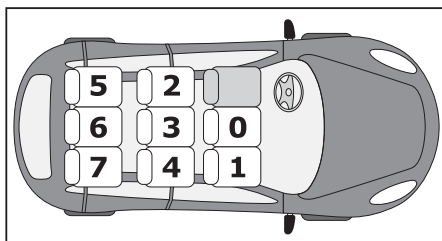

AUTOVETTURA	ANNO	SEDILE IDONEO	DIMENSIONE MASSIMA DEL CORPO 135 cm
CAR MODEL	YEAR	APPROVED SEAT	MAXIMUM BODY HEIGHT 135 cm

AUTOVETTURA	ANNO	SEDILE IDONEO	DIMENSIONE MASSIMA DEL CORPO 135 cm
CAR MODEL	YEAR	APPROVED SEAT	MAXIMUM BODY HEIGHT 135 cm
AUDI			
A5 Sportback	2009	1-2-4	
A5 Coupè	2007	2-4	x
A6, S6	2004	2-4	
A7	2010	2-4	
A8, S8	2003	2-4	
Q3	2011	2-4	
Q5	2008	2-4	
Q7	2006	2-4	
TT	2006	1-2-4	

AUTOVETTURA	ANNO	SEDILE IDONEO	DIMENSIONE MASSIMA DEL CORPO 135 cm
CAR MODEL	YEAR	APPROVED SEAT	MAXIMUM BODY HEIGHT 135 cm
BMW			
Serie 1	2008	2-4	
Serie 3 berlina	2008	2-4	
Serie 3 sw	2005	2-4	
Serie 3 cabrio	2007	2-4	

AUTOVETTURA	ANNO	SEDILE IDONEO	DIMENSIONE MASSIMA DEL CORPO 135 cm
CAR MODEL	YEAR	APPROVED SEAT	MAXIMUM BODY HEIGHT 135 cm
Serie 5 berlina	2003	2-4	
Serie 5 sw	2005	2-4	
Serie 5 GT	2009	2-4	
Serie 7	2001	2-4	
X 1	2010	2-4	x
X 3	2004	2-4	
X 5	2000	2-4	
X 6	2008	2-4	x

AUTOVETTURA	ANNO	SEDILE IDONEO	DIMENSIONE MASSIMA DEL CORPO 135 cm
CAR MODEL	YEAR	APPROVED SEAT	MAXIMUM BODY HEIGHT 135 cm
CHEVROLET - DAEWOO			
Aveo	2006	2-4	
Captiva	2006	2-4	
Cruze	2009	2-4	x
Epica	2006	2-4	
Hhr	2008	2-4	
Lacetti	2004	2-4	
Matiz	2005	2-4	
Nubira	2004	2-4	
Orlando	2010	2-4	
Spark	2010	4	

AUTOVETTURA	ANNO	SEDILE IDONEO	DIMENSIONE MASSIMA DEL CORPO 135 cm
CAR MODEL	YEAR	APPROVED SEAT	MAXIMUM BODY HEIGHT 135 cm
CHRYSLER			
300C	2004	2-4	
PT Cruiser	2001	2-4	
Sebring	2003	2-4	x
Voyager	2001	2-4	

AUTOVETTURA	ANNO	SEDILE IDONEO	DIMENSIONE MASSIMA DEL CORPO 135 cm
CAR MODEL	YEAR	APPROVED SEAT	MAXIMUM BODY HEIGHT 135 cm
CHRYSLER DODGE			
Avenger	2007	2-4	
Caliber	2006	2-4	x
Journey	2008	2-4	
Nitro	2007	2-4	

AUTOVETTURA	ANNO	SEDILE IDONEO	DIMENSIONE MASSIMA DEL CORPO 135 cm
CAR MODEL	YEAR	APPROVED SEAT	MAXIMUM BODY HEIGHT 135 cm
CITROEN			
Berlingo	2008	2-4	
C 1	2005	2-4	
C 2	2004	2-4	
C 3	2004	2-4	x
C 3 (Pluriel)	2003	2-4	
C 3 (Picasso)	2009	2-4	
C 4	2004	2-4	x
C 4 (Picasso)	2007	2-3-4	
C 4 Grand Picasso	2006	2-3-4	
C 5	2001	2-4	
C 6	2006	2-4	
C 8	2003	2-4-5-7	
C-Crosser	2007	4	
DS 3	2010	4	x
DS 4	2011	2-4	
Xsara Picasso	1999	2-4	x

AUTOVETTURA	ANNO	SEDILE IDONEO	DIMENSIONE MASSIMA DEL CORPO 135 cm
CAR MODEL	YEAR	APPROVED SEAT	MAXIMUM BODY HEIGHT 135 cm
DACIA			
Dokker	2013	2-3-4	
Duster	2010	2-4	
Lodgy	2012	2-3-4	
Logan	2004	2-4	
Logan (MCV)	2006	2-4	
Sandero	2008	2-4	

AUTOVETTURA	ANNO	SEDILE IDONEO	DIMENSIONE MASSIMA DEL CORPO 135 cm
CAR MODEL	YEAR	APPROVED SEAT	MAXIMUM BODY HEIGHT 135 cm
DAIHATSU			
Cuore	2007	2-4	
Materia	2006	2-4	
Sirion	2007	2-4	
Terios	2009	2-4	
Travis	2006	2-4	x