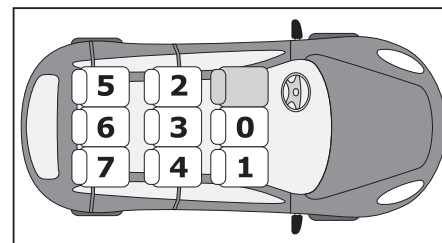

SKODA			
Citigo	2012	2-4	x
Fabia	1999	2-4	x
Octavia	2004	2-4	x
Rapid	2012	2-4	
Roomster	2006	2-4	
Superb	2008	2-4	
Yeti	2009	2-4	

SMART			
ForFour	2005	2-4	

AUTOVEETTURA	ANNO	SEDILE IDONEO	DIMENSIONE MASSIMA DEL CORPO 135 cm
CAR MODEL	YEAR	APPROVED SEAT	MAXIMUM BODY HEIGHT 135 cm