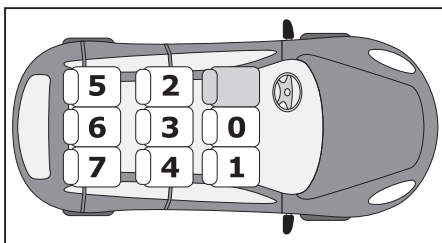

AUTOVEETTURA	ANNO	SEDILE IDONEO	DIMENSIONE MASSIMA DEL CORPO 135 cm
CAR MODEL	YEAR	APPROVED SEAT	MAXIMUM BODY HEIGHT 135 cm

LANCIA			
Delta	2008	2-4	
Musa	2004	2-4	
Phedra	2003	2-4	
Ypsilon	2003	2-4	

LAND ROVER			
Discovery	2004	2-4	
Freelander	2006	2-4	
Range Rover	2002	2-4	
Range Rover Sport	2005	2-4	
Range Rover Evoque	2011	2-4	

LEXUS			
GS	2005	2-4	x
IS	2005	2-4	x
RX	2009	2-4	

MAZDA			
CX-5	2012	2-4	
CX-7	2007	2-4	
Mazda 2	2008	2-4	x
Mazda 3	2009	2-4	
Mazda 6	2008	2-4	x
Mazda 5	2005	2-4	
MPV	1999	2-4	
MX-5	2005	1	
Premacy	2005	2-4	
RX-8	2003	2-4	

MERCEDES			
Classe A	2005	2-4	
Classe B	2005	2-4	x
Classe C	2001	2-4	
Classe E	2002	2-4	x
Classe E sw	2002	2-4	
Classe GL	2006	2-4	
Classe GLK	2008	2-4	x
Classe M	2005	2-4	
Classe R	2005	2-4	
Classe S	2005	2-4	
CL	2006	2-4	
CLA	2013	2-4	
CLC	2008	2-4	x
CLS	2004	2-4	x
CLK	2002	2-4	x
Vaneo	2002	2-3-4	
Viano	2004	2-4	
Vito	2004	2-4	

MINI			
Mini Clubman	2007	2-4	x

MITSUBISHI			
ASX	2010	2-4	
Colt	2004	2-4	x
Grandis	2004	2-4	
L 200	2006	2-4	x
Lancer	2007	2-4	
Outlander	2006	4	
Pajero	2007	4	
Shogun	2006	2-4	

NISSAN			
Almera	2000	2-4	
Cube	2008	2-4	
Juke	2010	2-4	
Micra	2003	2-4	x
Micra c+c	2005	1	
Murano	2005	2-4	
Navara	2005	2-4	
Note	2006	2-4	
Pathfinder	2005	2-4	
Pixo	2009	2-4	
Primera	2002	2-4	
Qashqai	2007	2-4	
X-Trail	2002	2-4	

OPEL			
Agila	2008	2-4	
Antara	2006	2-4	
Astra	2004	2-4	
Astra (GTC)	2011	2-4	x