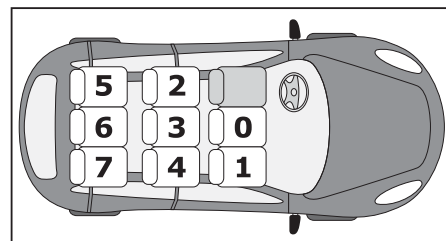

AUTOVETTURA	ANNO	SEDILE IDONEO	DIMENSIONE MASSIMA DEL CORPO 135 cm
CAR MODEL	YEAR	APPROVED SEAT	MAXIMUM BODY HEIGHT 135 cm

AUTOVETTURA	ANNO	SEDILE IDONEO	DIMENSIONE MASSIMA DEL CORPO 135 cm
CAR MODEL	YEAR	APPROVED SEAT	MAXIMUM BODY HEIGHT 135 cm
FIAT			
500	2007	2-4	x
500 L	2012	2	
Bravo	2007	2-4	
Croma	2005	2-4	
Doblo	2010	2-4	
Fiorino	2008	2-4	
Freemont	2011	2-4	
Grande Punto	2005	2-4	
Idea	2003	2-4	
Multipla	2004	2-4	
Panda	2003	2-4	
Punto	2007	2-4	
Scudo	2007	2-4	
Sedici	2006	2-4	
Stilo	2001	2-4	
Ulysse	2003	2-4-5-7	

AUTOVETTURA	ANNO	SEDILE IDONEO	DIMENSIONE MASSIMA DEL CORPO 135 cm
CAR MODEL	YEAR	APPROVED SEAT	MAXIMUM BODY HEIGHT 135 cm
FORD			
B-Max	2012	2-4	
C-Max	2003	2-4	
Fiesta (3 porte)	2008	2-4	x
Fiesta (5 porte)	2008	2-4	
Focus	2005	2-4	x
Focus sw	2008	2-4	
Focus c/c	2007	2-4	x
Galaxy	2006	2-4	x
Ka	2009	2-4	x
Kuga	2008	2-4	
Maverick	2001	2-4	
Mondeo berlina	2007	2-4	x
Mondeo sw	2007	2-4	

AUTOVETTURA	ANNO	SEDILE IDONEO	DIMENSIONE MASSIMA DEL CORPO 135 cm
CAR MODEL	YEAR	APPROVED SEAT	MAXIMUM BODY HEIGHT 135 cm
HONDA			
Accord	2008	2-4	x
Accord Tourer	2008	2-4	
Civic	2006	2-4	x
CR-V	2007	2-4	x
FR-V	2005	1-2-4	
Jazz	2008	2-4	
Insight	2009	2-4	x

AUTOVETTURA	ANNO	SEDILE IDONEO	DIMENSIONE MASSIMA DEL CORPO 135 cm
CAR MODEL	YEAR	APPROVED SEAT	MAXIMUM BODY HEIGHT 135 cm
HYUNDAI			
Getz	2002	2-4	
H 1	2008	2-4	
i 10	2008	2-4	
i 20	2009	2-4	
i 30	2007	2-4	
i 40	2011	2-4	
ix 20	2010	2-4	

AUTOVETTURA	ANNO	SEDILE IDONEO	DIMENSIONE MASSIMA DEL CORPO 135 cm
CAR MODEL	YEAR	APPROVED SEAT	MAXIMUM BODY HEIGHT 135 cm
ix 35	2010	2-4	
Matrix	2002	2-4	
Santa Fe	2002	2-4	
Sonata	2004	2-4	
Terracan	2002	2-4	
Tucson	2005	2-4	

AUTOVETTURA	ANNO	SEDILE IDONEO	DIMENSIONE MASSIMA DEL CORPO 135 cm
CAR MODEL	YEAR	APPROVED SEAT	MAXIMUM BODY HEIGHT 135 cm
JAGUAR			
S-Type	1999	2-4	
XF	2008	2-4	
XJ	2003	2-4	
X-Type	2001	2-4	x

AUTOVETTURA	ANNO	SEDILE IDONEO	DIMENSIONE MASSIMA DEL CORPO 135 cm
CAR MODEL	YEAR	APPROVED SEAT	MAXIMUM BODY HEIGHT 135 cm
JEEP			
Cherokee	2002	2-4	
Grand Cherokee	2005	2-4	

AUTOVETTURA	ANNO	SEDILE IDONEO	DIMENSIONE MASSIMA DEL CORPO 135 cm
CAR MODEL	YEAR	APPROVED SEAT	MAXIMUM BODY HEIGHT 135 cm
KIA			
Cerato	2004	2-4	
Cee'd	2007	2-4	
Carens	2006	2-4	
Carnival	2006	2-4-5-7	
Magentis	2002	2-4	
Opirus	2003	2-4	
Picanto	2004	2-4	
Rio	2005	2-4	
Sedona	2006	2-4	
Soul	2008	2-4	
Sorento	2009	2-4	
Sportage	2005	2-4	
Venga	2009	2-4